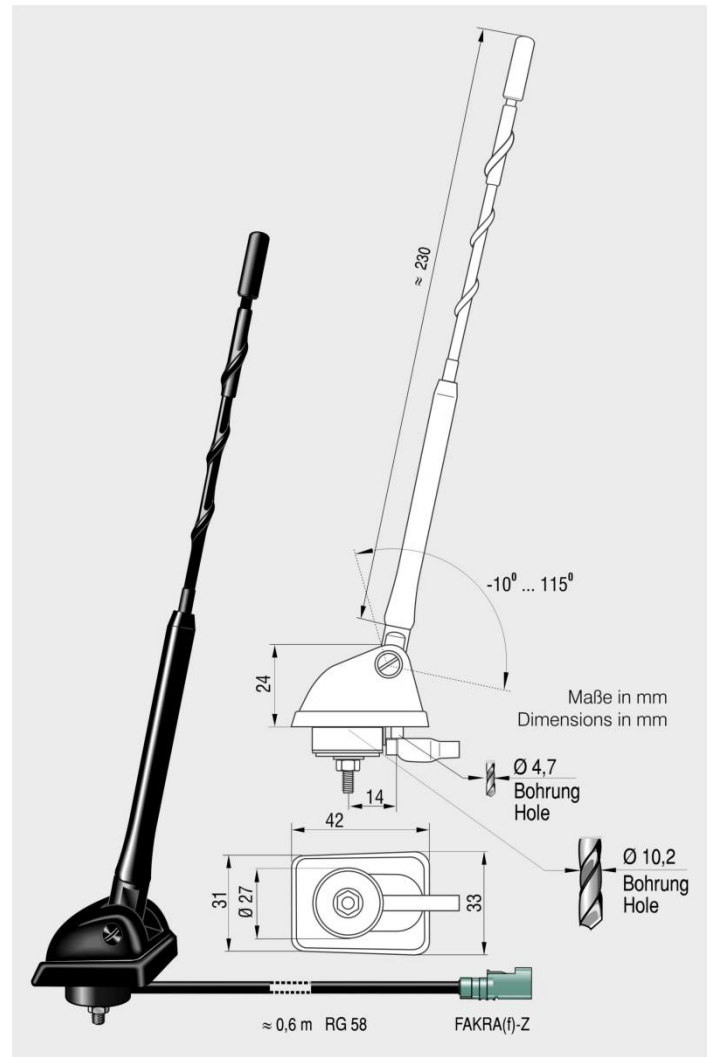

3940.01 AM/ FM, DAB, DAB+ passiv

Flex-Dachantenne

Dachantenne mit folgenden Eigenschaften:

- geringe Aufbauhöhe durch Einsatz eines Kurzstabes
- Stabneigung von -10° ... 115° einstellbar
- geringer Montageaufwand
- Verwendbar mit **4721.01** (Verstärker+Weiche AM,FM/ DAB+), **4723.01** (Verstärker), **4724.XX** (Weiche, passiv) und **4726.XX** (Verstärker+Weiche AM,FM/ DAB+)

Flex-Roof Mount Antenna

A roof mount antenna with the following specifications:

- Low height by using a short rod
- Whip angle adjustable from 10° ... 115°
- Easy to install
- Usable with **4721.01** (amplifier+diplexer AM, FM / DAB +), **4723.01** (amplifier), **4724.XX** (Diplexer, passive) and **4726.XX** (Amplifier + diplexer AM, FM / DAB +)

* Bandmitte/ Center of the band