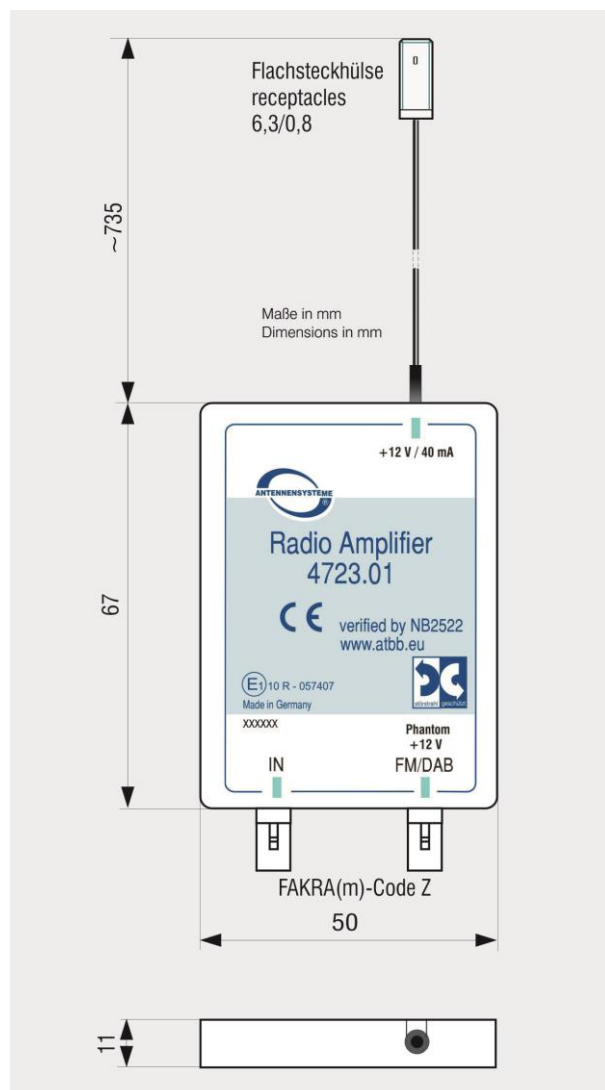

4723.01 FM, DAB/DAB+

Rundfunk-Verstärker

Besonderheiten

FM/ DAB -Verstärker für den Fahrzeug- bzw. Hausinnenbereich mit folgenden Funktionen und Eigenschaften:

- Verbesserung der Empfangsqualität passiver Rundfunkantennen
- Einfache und schnelle Befestigung

Radio-Amplifier

Specifications

FM/ DAB-amplifier is designed for use inside the car or house and has the following features:

- Improves reception with passive antenna
- Quick and easy mounting

Frequenzbereich	Frequency Range	FM	DAB, DAB+
Frequenz	Frequency	76-108 MHz	174-240MHz
Gewinn	Gain	13 dB	15 dB
Impedanz	Impedance	50Ω	
Anpassung	VSWR	≤ 1,5:1	
Rauschzahl	Noise figure	≤ 3,5 dB	≤ 2,0 dB
Externe Stromversorgung	External power supply	+12 V, 40 mA	
Phantom Stromversorgung	Phantom power supply	+12 V, 40 mA	
Steckverbinder	Connector	FAKRA (m)-Z	